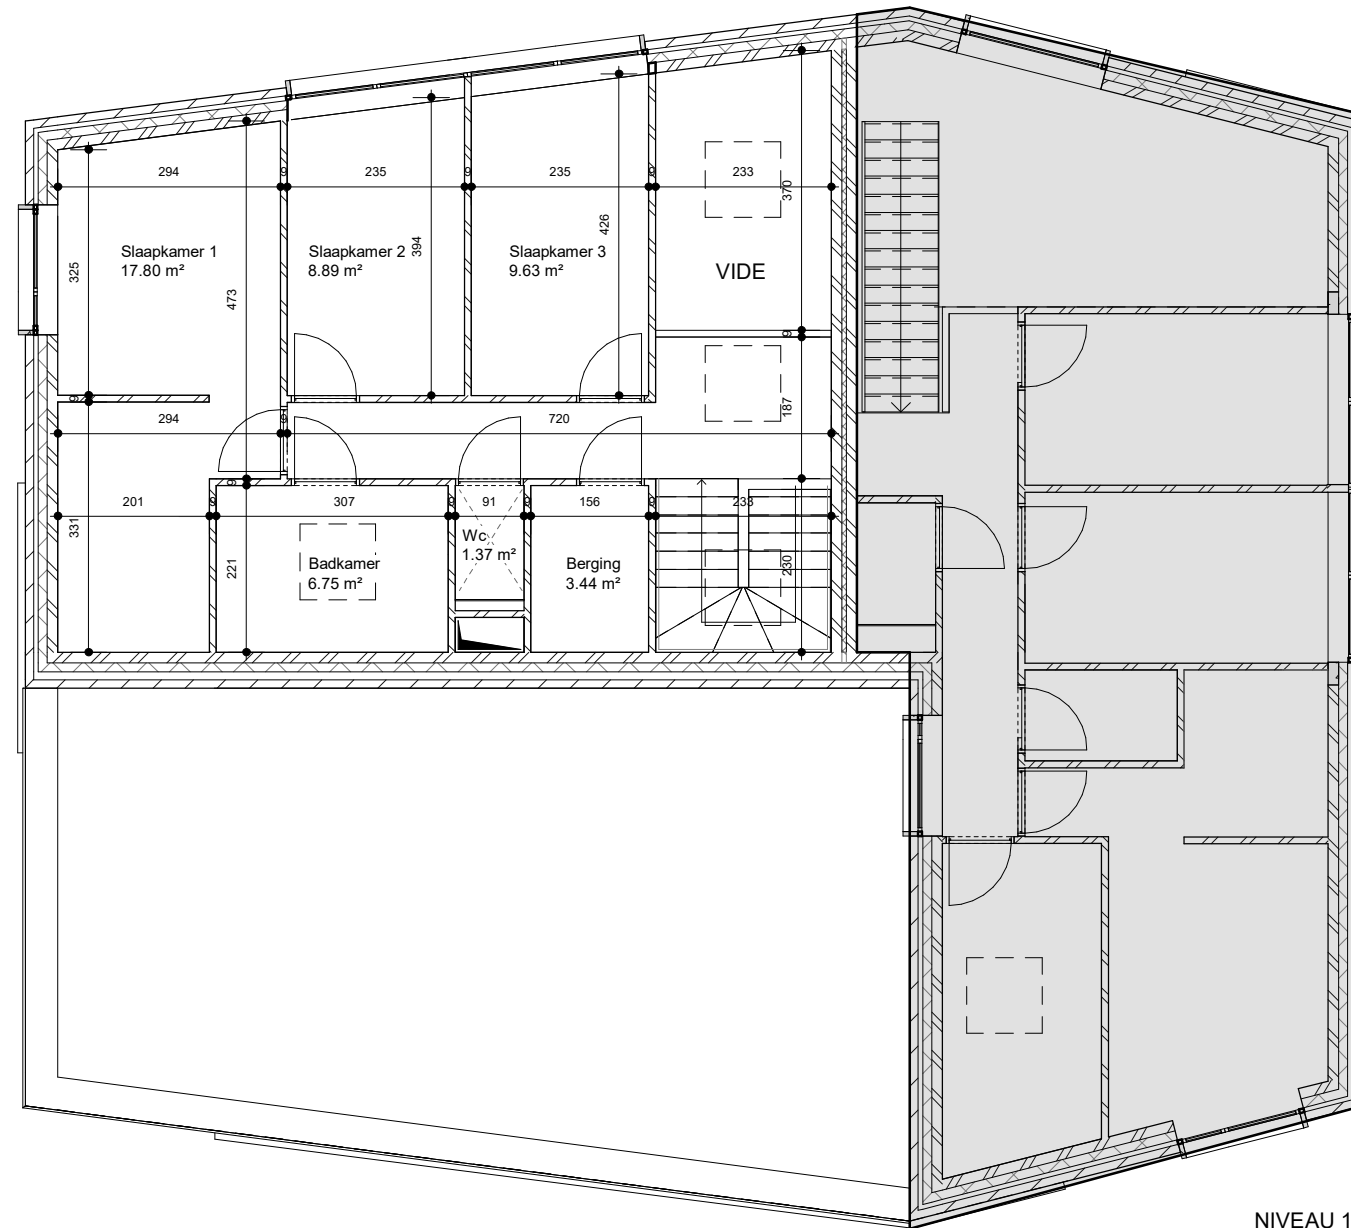

NIVEAU 0

BRUTO OPPERVLAKTE	NIVEAU 0	NIVEAU 1	TOTAAL
WONING A	101,5 m ²	88,7 m ²	190,2 m ²
PERCEELS OPPERVLAKTE			
VILLA 207			
VILLA 249			
VILLA 262			

NIVEAU 1

BRUTO OPPERVLAKTE	NIVEAU 0	NIVEAU 1	TOTAAL
WONING A	101,5 m ²	88,7 m ²	190,2 m ²
PERCEELS OPPERVLAKTE			
VILLA 207			
VILLA 249			
VILLA 262			