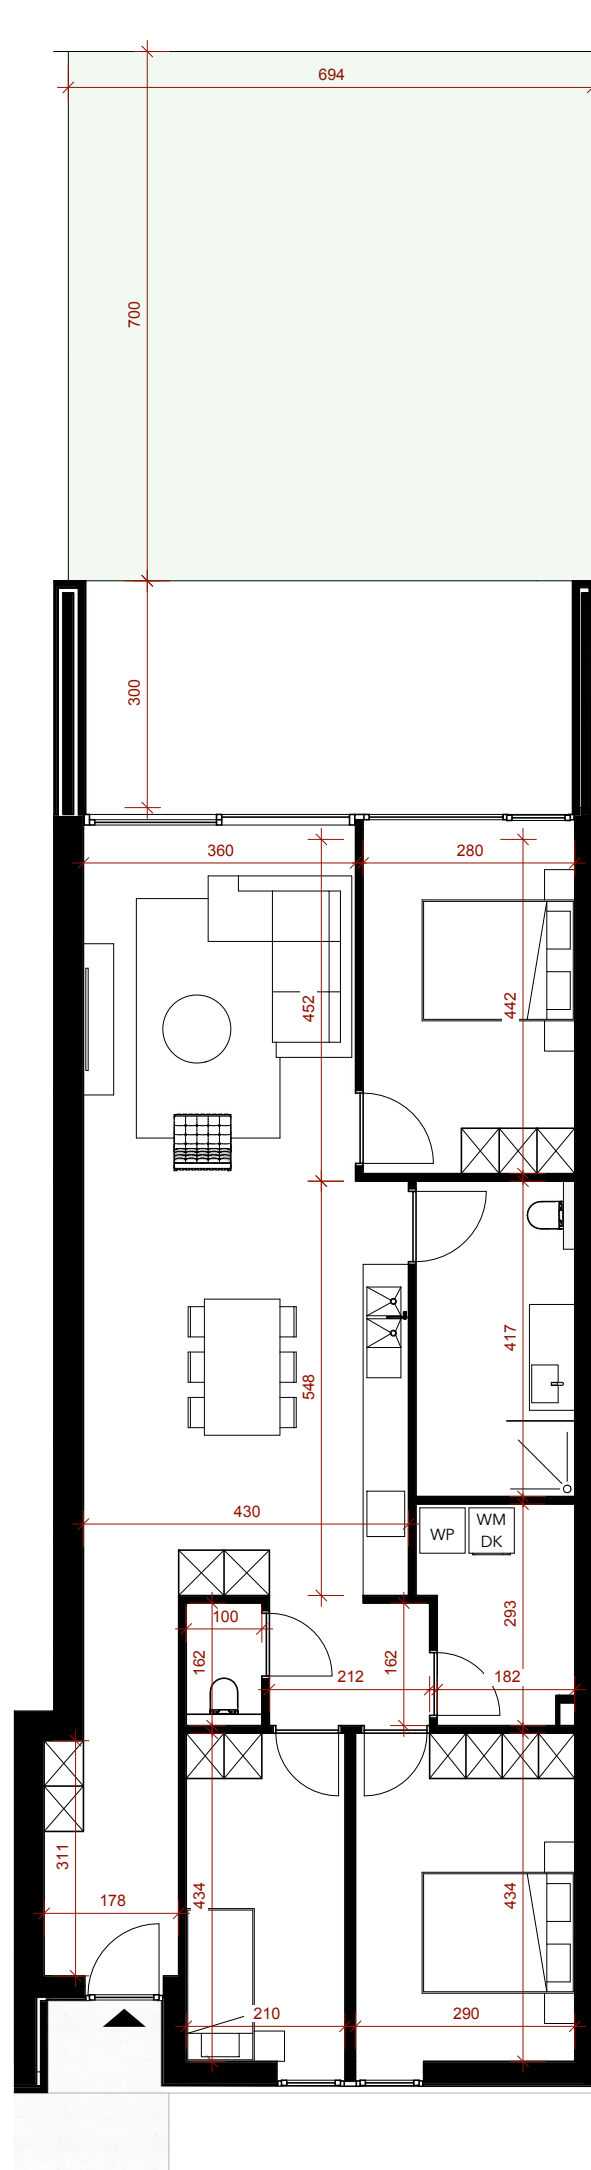

RESIDENTIE COLETA

Appartement	APP 0.3
Verdieping	0
Bruto oppervlak app.	117,98 m ²
Netto oppervlak app.	105,02 m ²
Netto oppervlak terras	19,90 m ²
Netto oppervlak tuin	48,71 m ²
Aantal slaapkamers	3

Mekers-Broekx
architectenvennootschap

Schaal 1:100