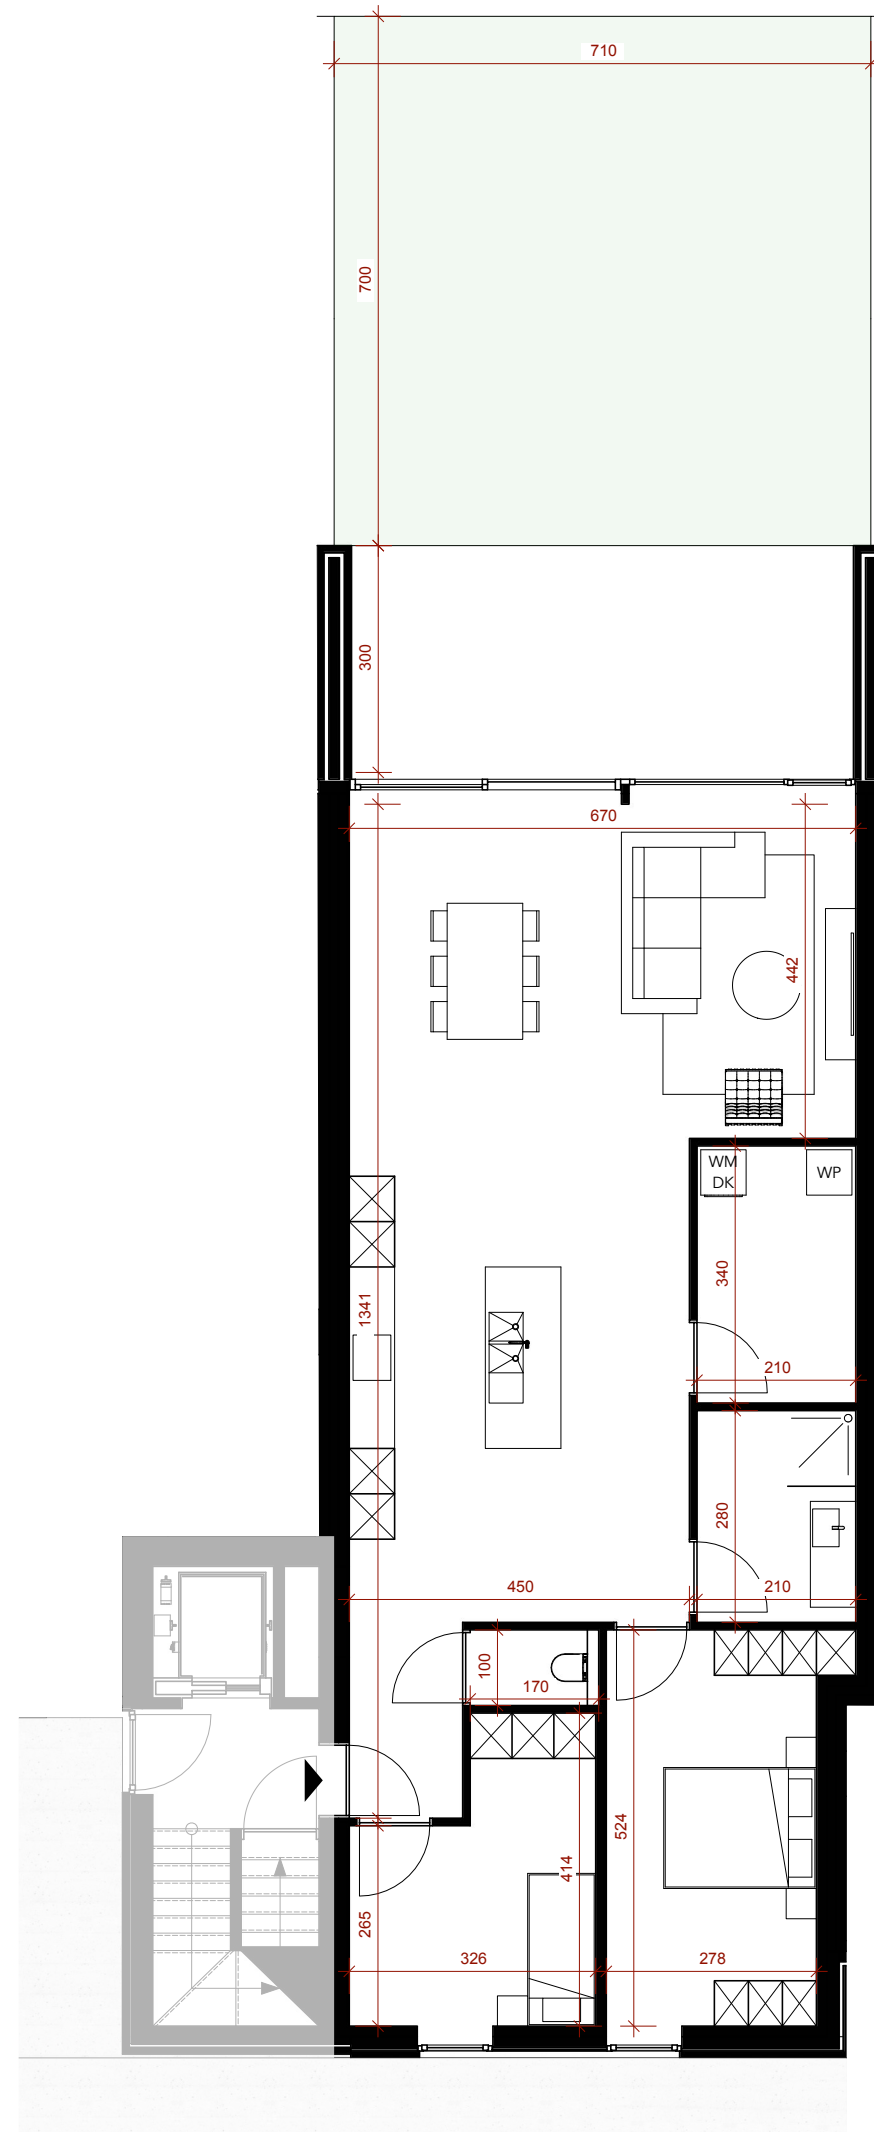

RESIDENTIE COLETA

Appartement	APP 0.2
Verdieping	0
Bruto oppervlak app.	118,48 m ²
Netto oppervlak app.	105,86 m ²
Netto oppervlak terras	20,52 m ²
Netto oppervlak tuin	49,70 m ²
Aantal slaapkamers	2

Mekers-Broekx
architectenvennootschap

Domestic
MAKELAARS

Dit commercieel plan is louter indicatief. Alle afmetingen zijn informatief. Constructieve wijzigingen van de plannen onder voorbehoud van stabiliteitsstudie. Het voorgestelde meubilair is louter illustratief en niet bindend. De plannen blijven op elk ogenblik eigendom van Mekers-Broekx architectenvennootschap en mogen niet gekopieerd/herbruikt worden. Met betrekking tot de materialen wordt verwezen naar het verkoopslastenboek. Met betrekking tot de architectuur wordt verwezen naar de uitvoeringsplannen en van de architect.

Schaal 1:100